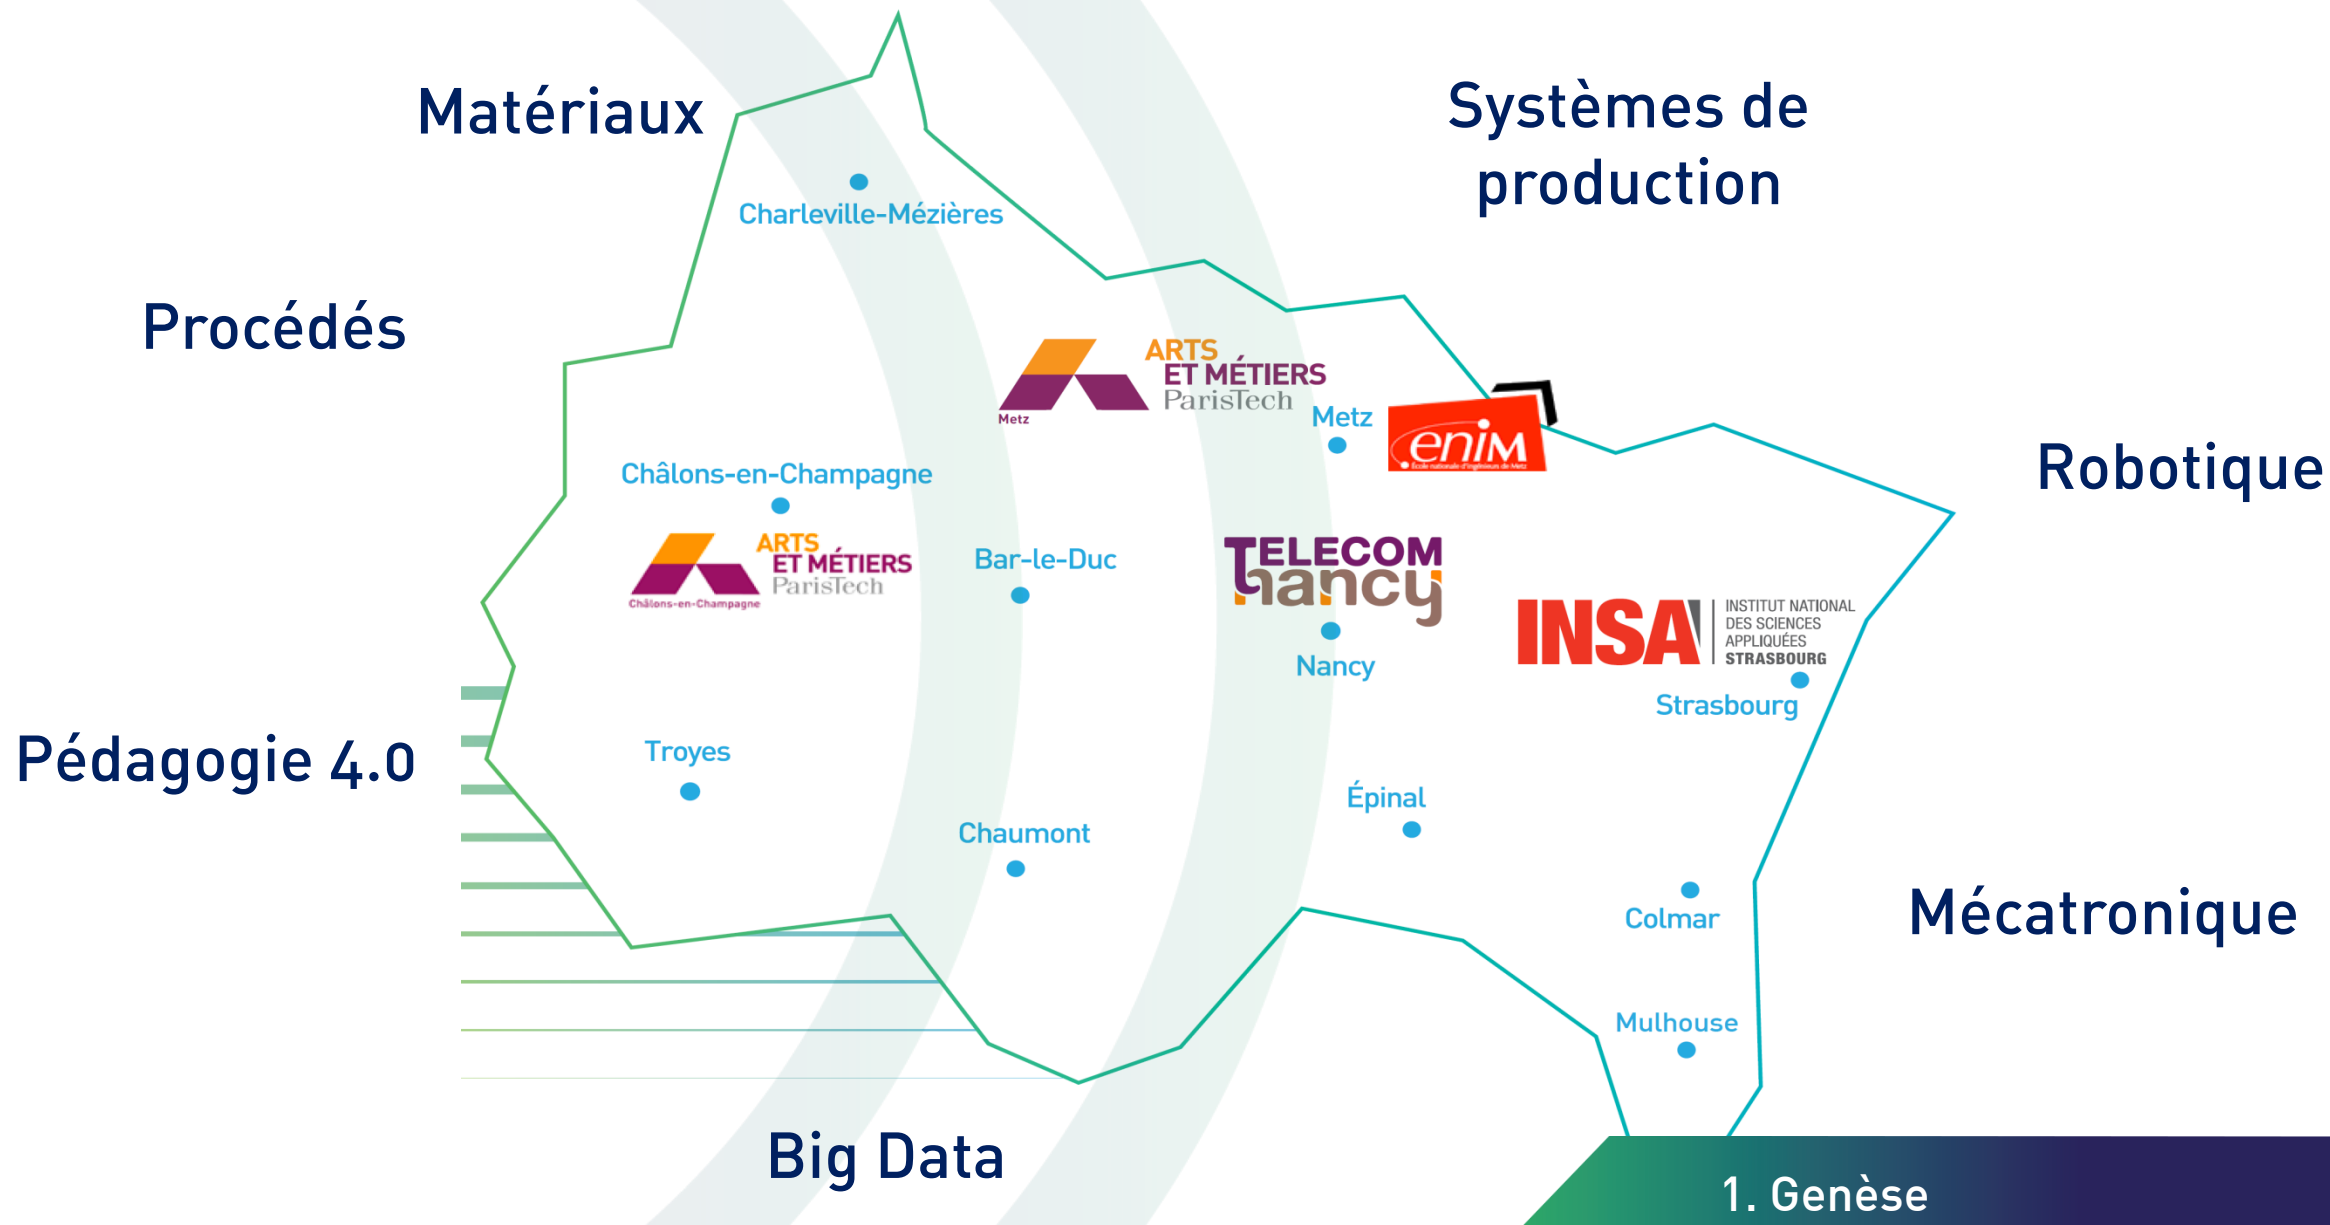

ENSEMBLE,
CONSTRUISONS L'INDUSTRIE
DU FUTUR

**Les écoles d'ingénieurs de la Région
Grand Est se mobilisent au service des
entreprises**

ENSEMBLE,
CONSTRUISONS L'INDUSTRIE
DU FUTUR

1.

GENÈSE

© 2013

1. Genèse

La Région Grand Est a lancé un appel à projet auprès des grandes écoles afin de

Contribuer au développement des entreprises en favorisant l'ancrage local

4 écoles d'ingénieurs répondent collectivement

avec l'appui de

et construisent:

1G4.0

ENSEMBLE,
CONSTRUISONS L'INDUSTRIE
DU FUTUR

Complémentarité géographique et thématique

ENSEMBLE,
CONSTRUISONS L'INDUSTRIE
DU FUTUR

2. 1G4.0 C'EST QUOI?

2. 1G4.0 c'est quoi?

ENSEMBLE,
CONSTRUISONS L'INDUSTRIE
DU FUTUR

**Un portail unique pour
accompagner votre entreprise vers
l'industrie du futur**

Grâce au portail 1G4.0 vous avez à votre disposition:

- ✓ Des équipes d'experts, d'enseignants et d'étudiants multidisciplinaires
- ✓ Une grande richesse de savoirs et de compétences
- ✓ Des professionnels de la formation, de la R&D et du transfert de technologie