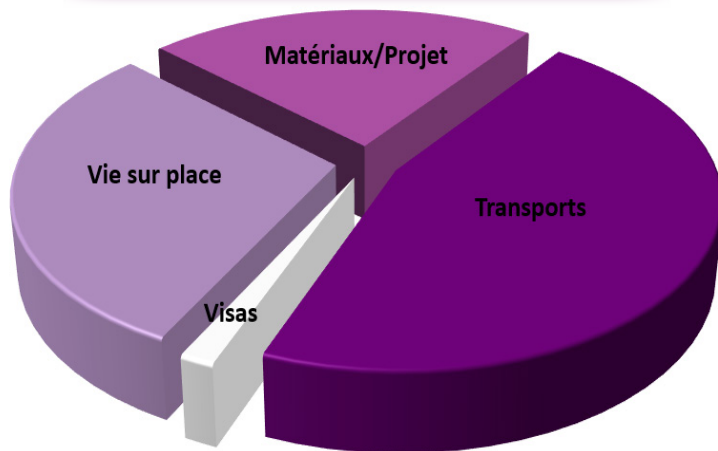

Kelilal'INSA 2019/2020

Projet humanitaire
Kelilalina-Madagascar

Présentation

Nous sommes dix ingénieurs et architectes de l'INSA de Strasbourg réunis autour d'un projet humanitaire porté par l'association Kelilal'INSA en lien avec AMITIE FRANCE MADAGASCAR et la COMMISSION HUMANITAIRE de l'INSA de Strasbourg. Nous souhaitons venir en aide à la population de Kelilalina en construisant et développant son centre de formation agricole.

Notre Projet

Kelilalina possède un centre permettant aux jeunes d'approfondir leurs connaissances en agronomie et de re-diffuser leurs savoirs dans leurs villages.

Nous avons le projet de construire et relier un château d'eau au centre, doter la salle informatique de meubles adaptés et de procéder à un certain nombre de finitions, notamment dans les chambres, les sanitaires, les escaliers,...

Nous aider

Pourquoi?

Participer au financement de ce projet c'est offrir à Madagascar l'opportunité de développer une agriculture et activité économique durable qui a termes, permettra à la population d'acquérir une autosuffisance et sécurité alimentaire.